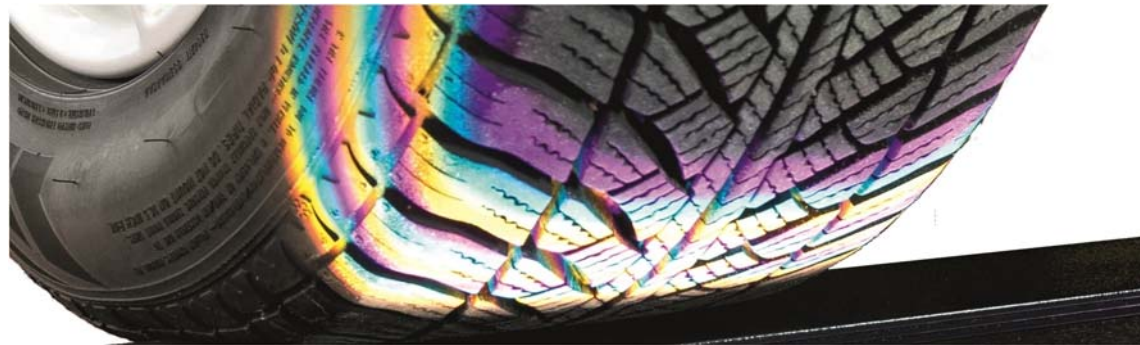

Easy Tread: Automatische bandenprofielscanner

Snelle en betrouwbare meting, uitstekende hefboom voor de omzet in bandenservice

Voordelen:

daglicht beïnvloedt de meting niet, geen bewegende delen zoals bij laser uitvoering, geen perslucht nodig, genereert extra bandenomzet, genereert extra uitlijnbeurten, geen discussie met leasemij over vervangen banden.

Vraag uw grossier naar de actie prijs

Drie display opties: Smart TV, Tablet of PC

EasyCam tbv scannen kenteken (optioneel)