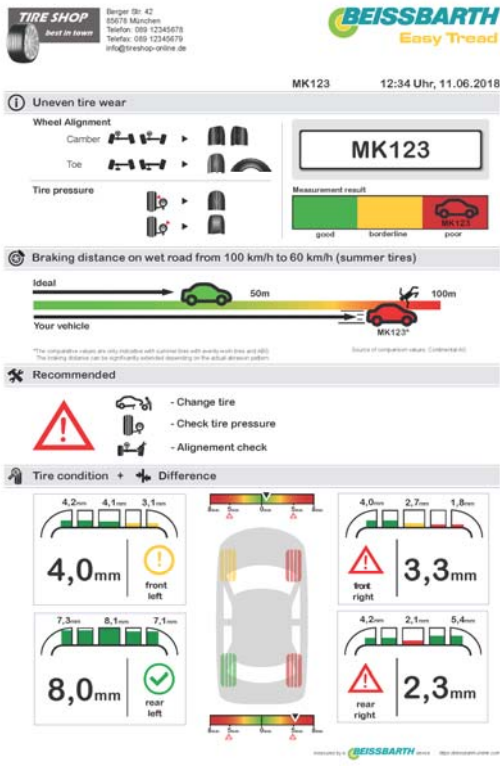

Easy Tread: Automatische bandenprofielscanner

Snelle en betrouwbare meting, uitstekende hefboom voor de omzet in bandenservice

Voordelen:

daglicht beïnvloedt de meting niet, geen bewegende delen zoals bij laser uitvoering, geen perslucht nodig, genereert extra bandenomzet, genereert extra uitlijnbeurten, geen discussie met leasemij over vervangen banden.

Vraag uw grossier naar de actie prijs

Drie display opties: Smart TV, Tablet of PC

EasyCam tbv scannen kenteken (optioneel)