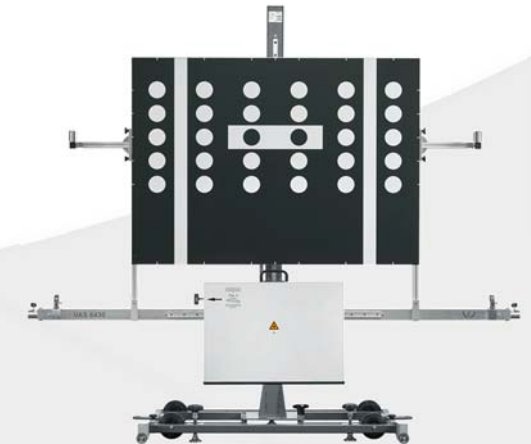

Uitbreidbaar met ADAS afstel apparatuur

Nijboer Blijstra Techniek
Werkplaats equipment