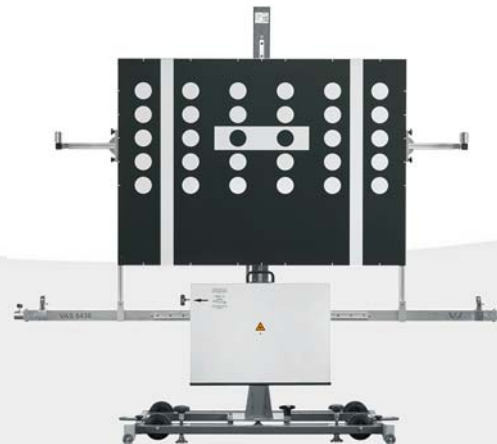

Easy 3D+ Excellence

12-Camera 3D-technologie

de precisie van meten voldoet aan de hoogste eisen

Zeer compacte opstelling door meting tussen de wielen
(geen vaste camera voor de brug)

Uitermate toepasbaar op bestaande en nieuwe bruggen.
(kolommen zitten nooit in het zichtveld van de camera's).

Meest zuivere meting
(camera's bewegen met de brug mee).

Hoogst haalbare bedrijfszekerheid
(korte afstand tussen camera en reflectiebord resulteert in minimaal signaalverlies).

Easy 3D+ Excellence

Vraag uw grossier naar de actie prijs