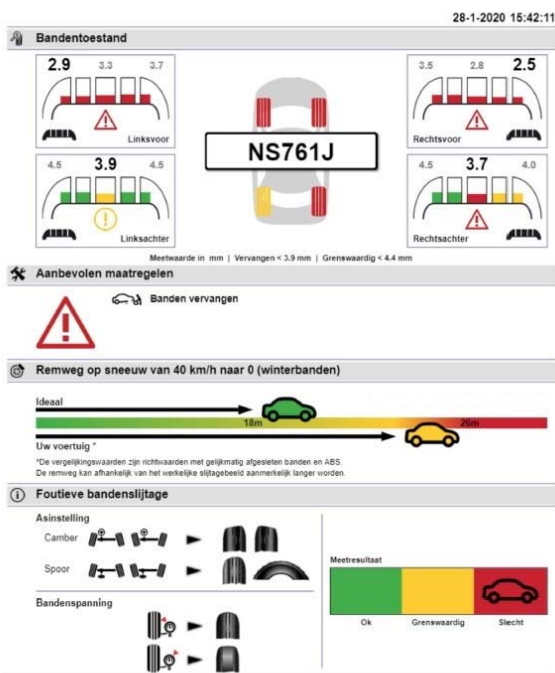

Easy Tread: Automatische bandenprofielscanner

Snelle en betrouwbare meting, uitstekende hefboom voor de omzet in bandenservice

Opbouw versie

Inbouw versie

Easy Tread adviesprijs

€ ~~17.500,00~~

€ ~~17.780,00~~

Easy Tread **actieprijs**

€ 14.750,00

€ 14.950,00

Easy Cam adviesprijs

€ ~~3.222,00~~

€ ~~3.774,00~~

Easy Cam **actieprijs**

€ 2.750,00

Easy Cam tbv scannen kenteken

Voordelen:

daglicht beïnvloedt de meting niet, geen bewegende delen zoals bij laser uitvoering, geen perslucht nodig, genereert extra bandenomzet, genereert extra uitlijnbeurten, geen discussie met leasemij over vervangen banden.